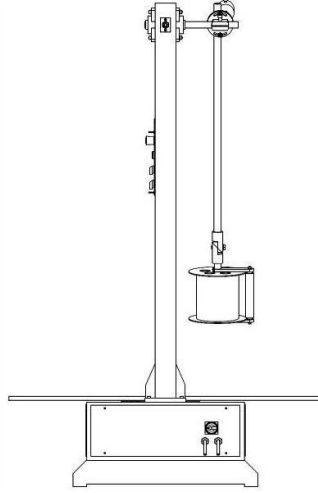

Url : <http://www.kardeslermakina.com.tr>

YRA-3000

ÇİZİM

ÜRÜN ÖZELLİKLERİ

Maksimum Rulo Ağırlığı	3000kg
Maksimum Rulo Eni	200mm
Maksimum Rulo Dış Çapı	1200mm
Min-Max Bant Kalınlığı	0,1 - 1mm
Hız Kontrollü Motor	2,2 kW
Tahrik Tipi	Şanzımanlı Rediktör
Max Boşaltma Hızı	25m/dk
Hareketli Yön Makarası	1 Adet