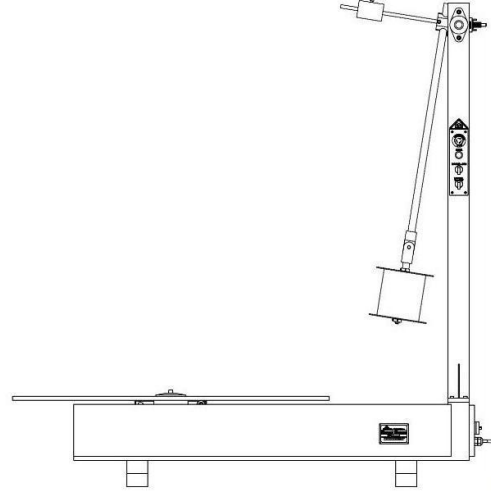

Url : <http://www.kardeslermakina.com.tr>

YRA-3000

ÇİZİM

ÜRÜN ÖZELLİKLERİ

Maksimum Rulo Ağırlığı	3000kg
Maksimum Rulo Eni	200mm
Maksimum Rulo Dış Çapı	1200mm
Min-Max Bant Kalınlığı	0,1 - 1mm
Hız Kontrollü Motor	2,2 kW
Tahrik Tipi	Şanzımanlı Rediktör
Max Boşaltma Hızı	25m/dk
Hareketli Yön Makarası	1 Adet