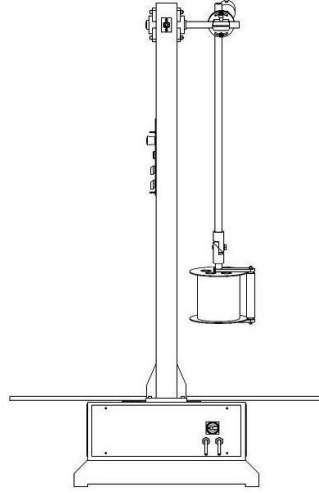

Url : <http://www.kardeslermakina.com.tr>

YRA-2000

ÇİZİM

ÜRÜN ÖZELLİKLERİ

Maksimum Rulo Ağırlığı	2000kg
Maksimum Rulo Eni	200mm
Maksimum Rulo Dış Çapı	1200mm
Min-Max Bant Kalınlığı	0,1 - 1mm
Hız Kontrollü Motor	1,1 kW
Tahrik Tipi	Şanzımanlı Rediktör
Max Boşaltma Hızı	25m/dk
Hareketli Yön Makarası	1 Adet