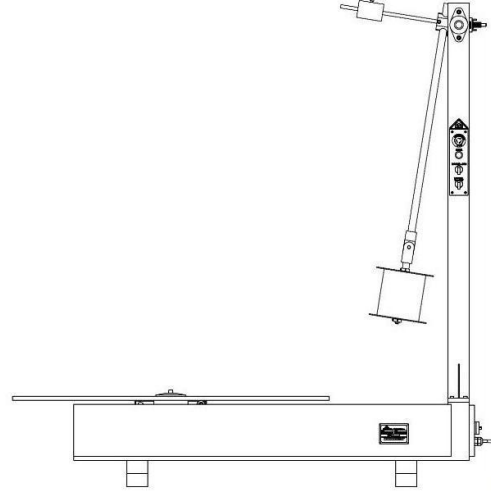

Url : <http://www.kardeslermakina.com.tr>

YRA-2000

ÇİZİM

ÜRÜN ÖZELLİKLERİ

Maksimum Rulo Ağırlığı	2000kg
Maksimum Rulo Eni	200mm
Maksimum Rulo Dış Çapı	1200mm
Min-Max Bant Kalınlığı	0,1 - 1mm
Hız Kontrollü Motor	1,1 kW
Tahrik Tipi	Şanzımanlı Rediktör
Max Boşaltma Hızı	25m/dk
Hareketli Yön Makarası	1 Adet