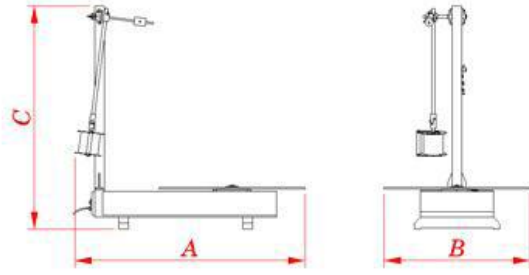

Url : <http://www.kardeslermakina.com.tr>

YRA-1000

ÇİZİM

MODEL	A	B	C
YRA-1000	2000	1100	1850

ÜRÜN ÖZELLİKLERİ

Maksimum Rulo Ağırlığı	1000kg
Maksimum Rulo Eni	150mm
Maksimum Rulo Dış Çapı	1200mm
Min-Max Bant Kalınlığı	0,1 - 1mm
Hız Kontrollü Motor	0,75 kW
Tahrik Tipi	Şanzımanlı Rediktör
Max Boşaltma Hızı	25m/dk
Hareketli Yön Makarası	1 Adet