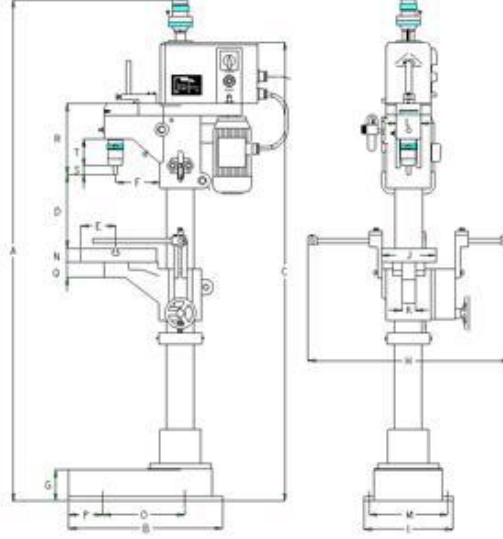

Url : www.kardeslermakina.com.tr

P-1000A

ÇİZİM

A	Ø	1540
B	Ø	450
C	Ø	1400
D	Ø	17/510
E	Ø	80
F	Ø	128
G	Ø	93
H	Ø	570
I	Ø	260
J	Ø	160
K	Ø	40
L	Ø	70
M	Ø	230
N	Ø	195
O	Ø	230
P	Ø	35
Q	Ø	45
R	Ø	34
S	Ø	25
T	Ø	65

ÜRÜN ÖZELLİKLERİ

Güç	1000 kg
Min - Max Perçin	Ø 5 – Ø 8mm
Motor	0,25 kW
Voltaj	220/380
Strong	30mm
Ağırlık	140 kg